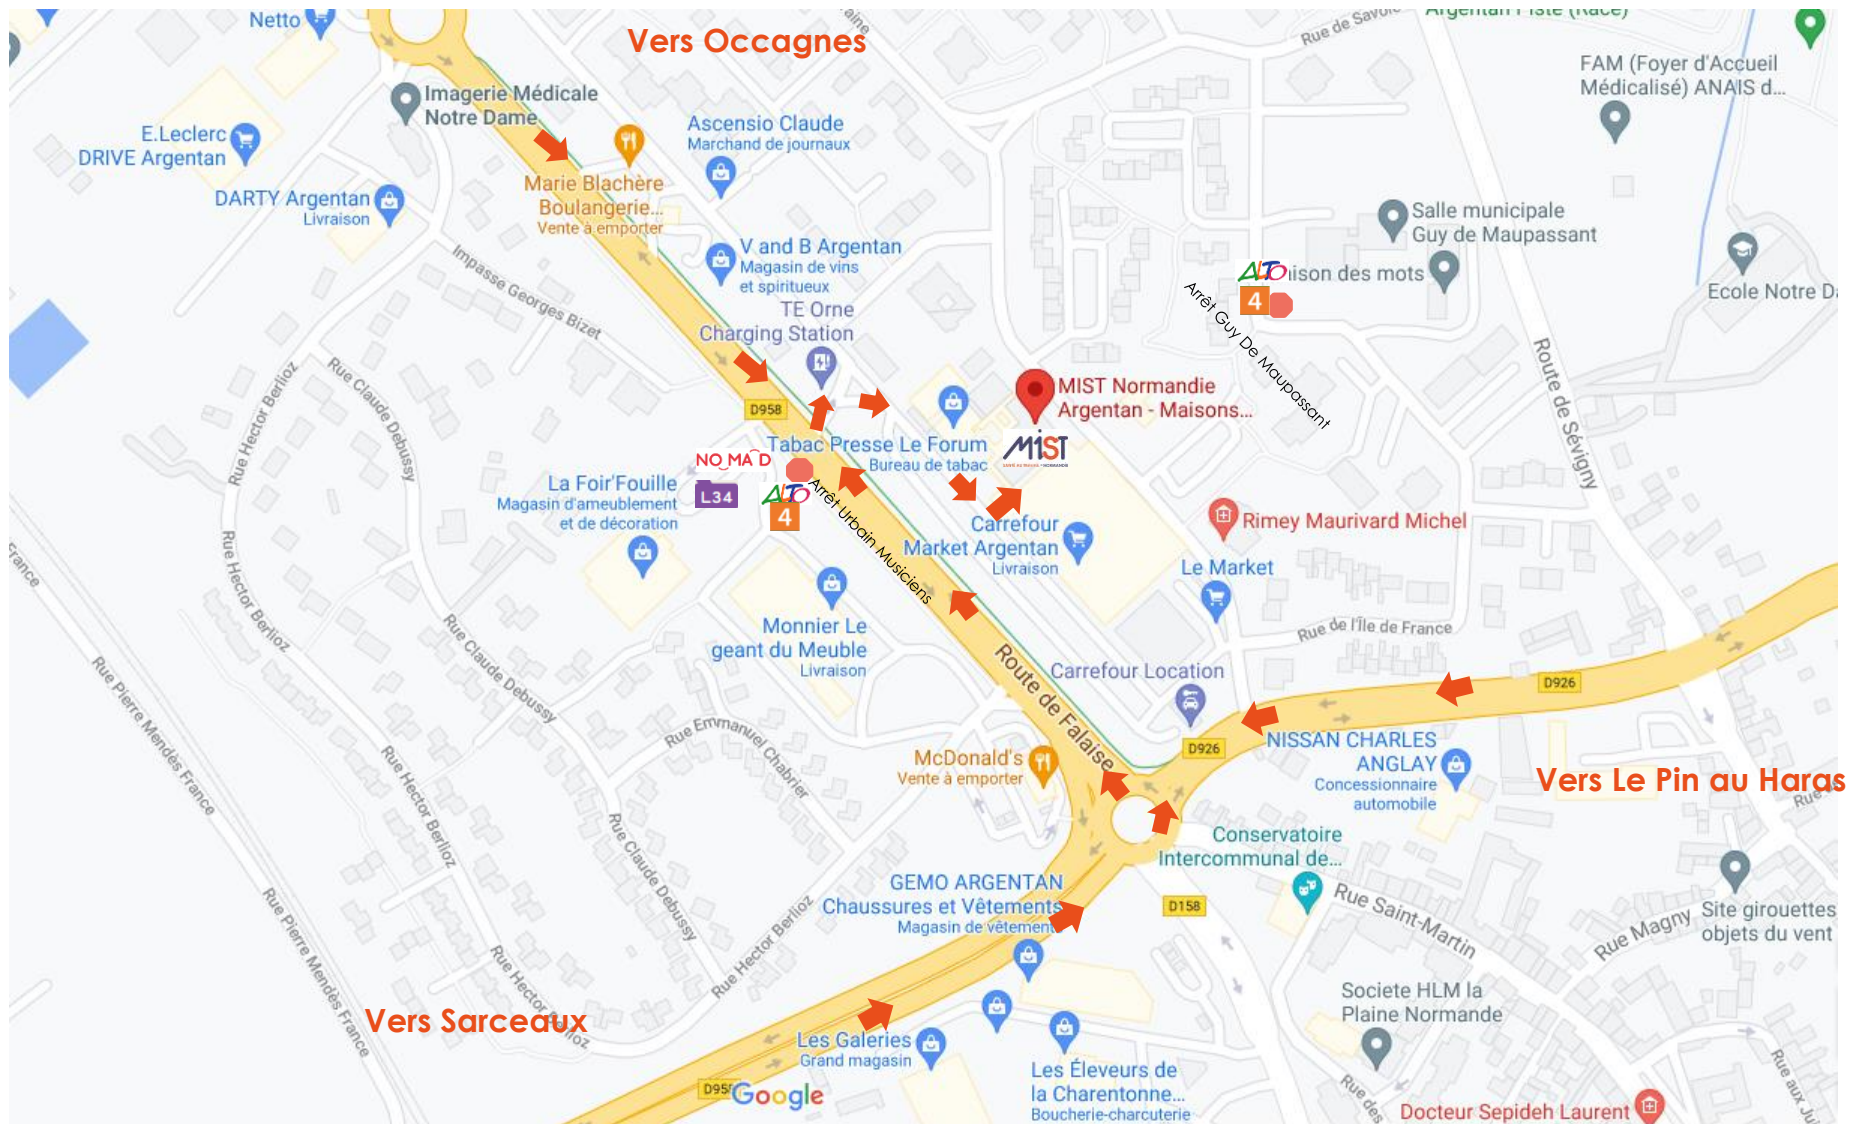

MIST NORMANDIE ARGENTAN

3, rue de Champagne (Parking Carrefour Market)

61200 Argentan

Tél. 02 33 39 91 34

● Arrêt de BUS

Réseau NOMAD : L34 Falaise ↔ Argentan

NOMAD

ALTO 4 Réseau ALTO ligne 4 Hyper centre